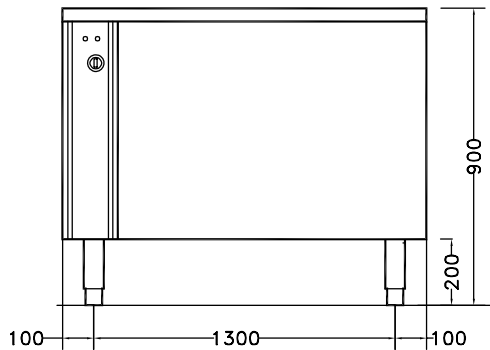

Constructie

- Volledige constructie van roestvrijstaal 1.4301 (AISI304).
- De kuip heeft per cyclus een capaciteit van 10 kg lichte groenten of 40 kg zware groenten.

Goedkeuring _____

Experience the Excellence
www.electroluxprofessional.com
benelux@electroluxprofessional.com

Front aanzicht

Zij aanzicht

CWI = Koud water invoer 1
 D = Afvoer
 EI = Elektrische aansluiting

Boven aanzicht

Elektra

Voltage	660033 (LV300)	400 V/3N ph/50 Hz
Elektrisch max. vermogen		1.1 kW

Water

Afvoer aansluiting	2"
Water toevoer leiding, koud/warm	1"

Algemene gegevens

Effectieve kuip capaciteit	300 liter
Belading per cyclus, lichte groente	10 kg
Belading per cyclus, zware groente	40 kg
Externe afmetingen, lengte	1500 mm
Externe afmetingen, breedte	900 mm
Externe afmetingen, hoogte	850 mm
Gewicht, netto (kg)	150
Waterdichtheid index	IP25