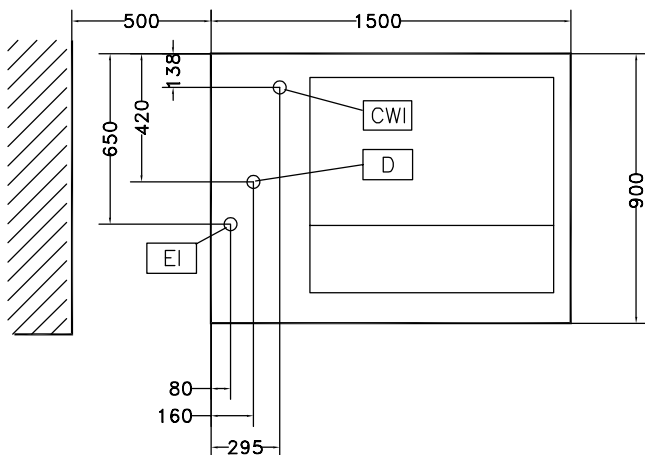

Constructie

- Volledige constructie van roestvrijstaal 1.4301 (AISI304).
- De kuip heeft per cyclus een capaciteit van 10 kg lichte groenten of 40 kg zware groenten.

Goedkeuring _____

Experience the Excellence
www.electroluxprofessional.com
benelux@electroluxprofessional.com

Front aanzicht

Zij aanzicht

CWI = Koud water invoer 1
 D = Afvoer
 EI = Elektrische aansluiting

Boven aanzicht

Elektra

Voltage	660033 (LV300)	400 V/3N ph/50 Hz
Elektrisch max. vermogen		1.1 kW

Water

Afvoer aansluiting	2"
Water toevoer leiding, koud/warm	1"

Algemene gegevens

Effectieve kuip capaciteit	300 liter
Belading per cyclus, lichte groente	10 kg
Belading per cyclus, zware groente	40 kg
Externe afmetingen, lengte	1500 mm
Externe afmetingen, breedte	900 mm
Externe afmetingen, hoogte	850 mm
Gewicht, netto (kg)	150
Waterdichtheid index	IP25