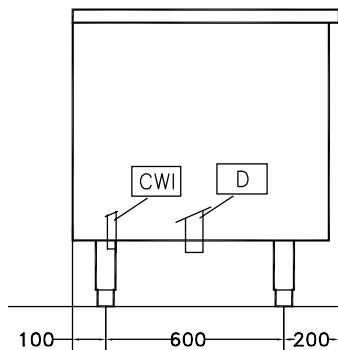

Constructie

- Volledige constructie van roestvrijstaal 1.4301 (AISI304).
- De kuip heeft per cyclus een capaciteit van 10 kg lichte groenten of 40 kg zware groenten.

Goedkeuring _____

Experience the Excellence
www.electroluxprofessional.com
benelux@electroluxprofessional.com

Front aanzicht

Zij aanzicht

CWI = Koud water invoer 1
 D = Afvoer
 EI = Elektrische aansluiting

Boven aanzicht

Elektra

Voltage	660033 (LV300)	400 V/3N ph/50 Hz
Elektrisch max. vermogen		1.1 kW

Water

Afvoer aansluiting	2"
Water toevoer leiding, koud/warm	1"

Algemene gegevens

Effectieve kuip capaciteit	300 liter
Belading per cyclus, lichte groente	10 kg
Belading per cyclus, zware groente	40 kg
Externe afmetingen, lengte	1500 mm
Externe afmetingen, breedte	900 mm
Externe afmetingen, hoogte	850 mm
Gewicht, netto (kg)	150
Waterdichtheid index	IP25